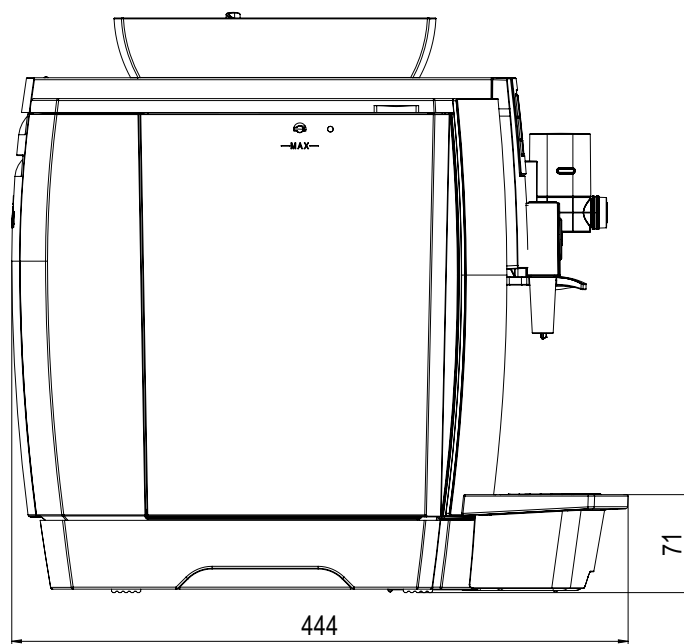

Eisen aan de plaats van opstelling

- Horizontaal, voor water ongevoelig oppervlak
- Omgevingsvoorwaarden:
 - Luchtvochtigheid max. 80 %
 - Omgevingstemperatuur 10–35 °C

i De op de plaats van opstelling benodigde aansluitingen moeten door een erkende **vakman** worden voorbereid voordat de servicemonteur van JURA het apparaat bij u correct in bedrijf kan stellen.

Afmetingen

Vooranzicht

Zijaanzicht