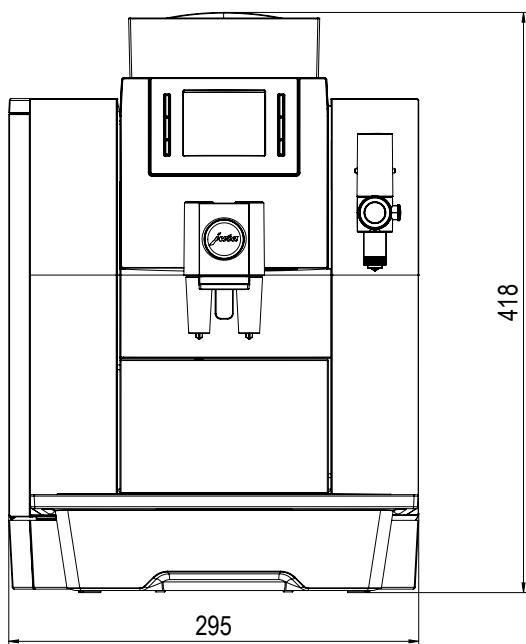

Eisen aan de plaats van opstelling

- Horizontaal, voor water ongevoelig oppervlak
- Omgevingsvoorwaarden:
 - Luchtvochtigheid max. 80 %
 - Omgevingstemperatuur 10–35 °C

i De op de plaats van opstelling benodigde aansluitingen moeten door een erkende **vakman** worden voorbereid voordat de servicemonteur van JURA het apparaat bij u correct in bedrijf kan stellen.

Afmetingen

Vooranzicht

Zijaanzicht